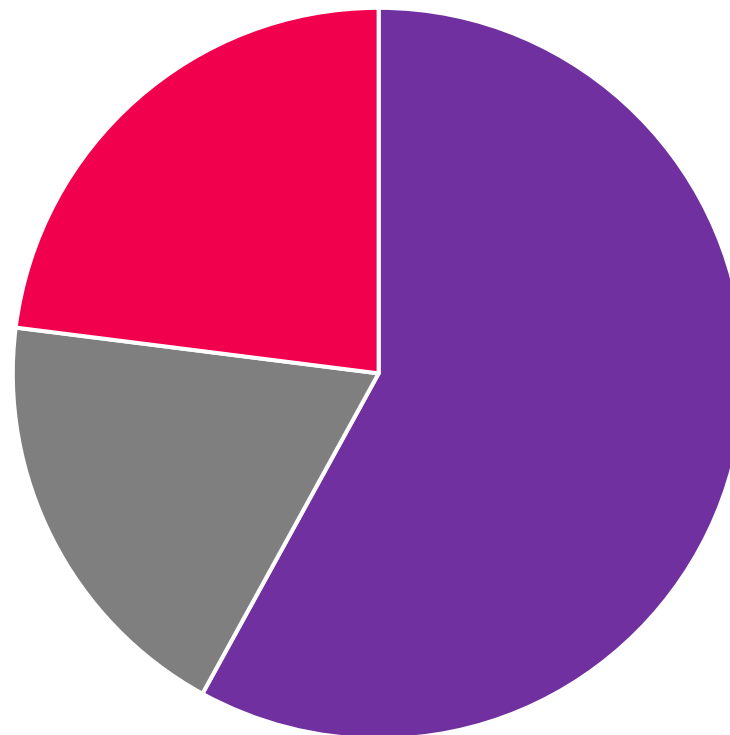

GRAPE VARIETIES IN ARGENTINA

W
WINES OF ARGENTINA
H

VARIETIES IN ARGENTINA

Distribution by colour

Ha: **197.965,10**
Ac: **489.191,56**

RED VARIETIES for vinification*

Ha: **115.777,70**
Ac: **286.098,27**

59%

WHITE VARIETIES for vinification*

Ha: **35.845,10**
Ac: **88.576,83**

18%

PINK VARIETIES for vinification*

Ha: **46.342,30**
Ac: **114.516,46**

23%

RED VARIETIES

RED VARIETIES

Distribution by surface

Ha: **115.777,70**
Ac: **286.098,27**

58.48%
of the total cultivated surface in Argentina

VARIETY	Hectares 115.777,70	Acres 286.098,27	% Reds	% Country
Malbec	45.657,00	112.823,01	39,44%	23,06%
Bonarda	18.153,20	44.858,37	15,68%	9,17%
Cabernet Sauvignon	14.129,20	34.914,67	12,20%	7,14%
Syrah	11.796,90	29.151,32	10,19%	5,96%
Tempranillo	5.430,20	13.418,57	4,69%	2,74%
Merlot	5.062,10	12.508,96	4,37%	2,56%
Pinot Noir	1.992,70	4.924,16	1,72%	1,01%
Cabernet Franc	1.352,10	3.341,17	1,17%	0,68%
Tannat	861,80	2.129,59	0,74%	0,44%
Petit Verdot	650,00	1.606,22	0,56%	0,33%
Other red varieties	10.692,50	26.422,24	9,24%	5,40%

RED VARIETIES

Distribution by province

Ha: 115.777,70
Ac: 286.098,27

58.48%
of the total cultivated surface in Argentina

PROVINCE	Hectares	Acres	% Red
Mendoza	93.368,2	230.722,16	80,64%
San Juan	12.068,6	29.822,72	10,42%
La Rioja	3.386,9	8.369,37	2,93%
Salta	2.481,9	6.133,02	2,14%
Neuquén	1.497,6	3.700,72	1,29%
Catamarca	1.082,0	2.673,73	0,93%
Río Negro	1.015,9	2.510,39	0,88%
La Pampa	236,1	583,43	0,20%
Córdoba	224,5	554,76	0,19%
Tucumán	92,7	229,07	0,08%
Buenos Aires	96,5	238,46	0,08%
Chubut	46,1	113,92	0,04%
Entre Ríos	41,8	103,29	0,04%
Jujuy	38,1	94,15	0,03%
Other provinces	100,8	249,09	0,09%