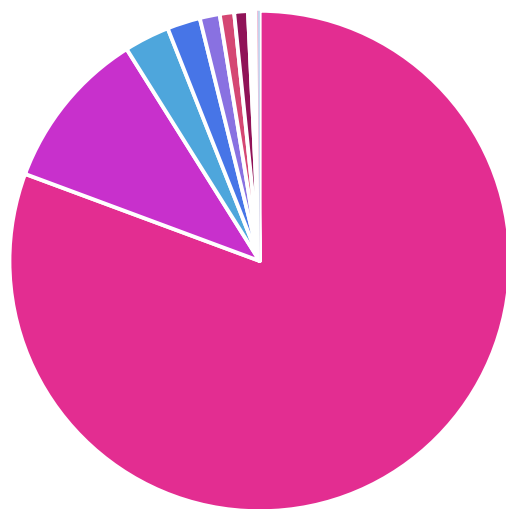

WHITE VARIETIES for vinification*

Ha: **35.845,10**
Ac: **88.576,83**

18%

PINK VARIETIES for vinification*

Ha: **46.342,30**
Ac: **114.516,46**

23%

RED VARIETIES

RED VARIETIES

Distribution by surface

Ha: **115.777,70**
Ac: **286.098,27**

58.48%
of the total cultivated surface in Argentina

VARIETY	Hectares 115.777,70	Acres 286.098,27	% Reds	% Country
Malbec	45.657,00	112.823,01	39,44%	23,06%
Bonarda	18.153,20	44.858,37	15,68%	9,17%
Cabernet Sauvignon	14.129,20	34.914,67	12,20%	7,14%
Syrah	11.796,90	29.151,32	10,19%	5,96%
Tempranillo	5.430,20	13.418,57	4,69%	2,74%
Merlot	5.062,10	12.508,96	4,37%	2,56%
Pinot Noir	1.992,70	4.924,16	1,72%	1,01%
Cabernet Franc	1.352,10	3.341,17	1,17%	0,68%
Tannat	861,80	2.129,59	0,74%	0,44%
Petit Verdot	650,00	1.606,22	0,56%	0,33%
Other red varieties	10.692,50	26.422,24	9,24%	5,40%

RED VARIETIES

Distribution by province

Ha: 115.777,70
Ac: 286.098,27

58.48%
of the total cultivated surface in Argentina

PROVINCE	Hectares	Acres	% Red
Mendoza	93.368,2	230.722,16	80,64%
San Juan	12.068,6	29.822,72	10,42%
La Rioja	3.386,9	8.369,37	2,93%
Salta	2.481,9	6.133,02	2,14%
Neuquén	1.497,6	3.700,72	1,29%
Catamarca	1.082,0	2.673,73	0,93%
Río Negro	1.015,9	2.510,39	0,88%
La Pampa	236,1	583,43	0,20%
Córdoba	224,5	554,76	0,19%
Tucumán	92,7	229,07	0,08%
Buenos Aires	96,5	238,46	0,08%
Chubut	46,1	113,92	0,04%
Entre Ríos	41,8	103,29	0,04%
Jujuy	38,1	94,15	0,03%
Other provinces	100,8	249,09	0,09%