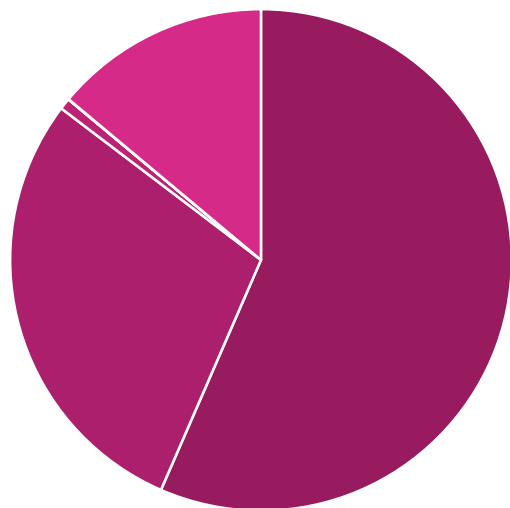

PINK VARIETIES

PINK VARIETIES

Distribution by surface

Ha: **46.342,30**
Ac: **114.516,46**

 **23.41%**
of the total cultivated surface in Argentina

PINK VARIETIES	Hectares	Acres	%	%
	46.342,30	114.516,46	Pink	Country
Cereza	26.195,70	64.732,19	56,53%	13,23%
Criolla Grande	13.347,70	32.983,50	28,80%	6,74%
Criolla Chica	338,40	836,22	0,73%	0,17%
Criolla Mediana	7,50	18,53	0,02%	0,00%
Other pink varieties	6.453,00	15.946,01	13,92%	3,26%

PINK VARIETIES

Distribution by province

Ha: 46.342,30
Ac: 114.516,46

23.41%
of the total cultivated surface in Argentina

PROVINCE	Hectares	Acres	% Pink
Mendoza	32931,8	81.377,77	71,06%
San Juan	11609,5	28.688,24	25,05%
Catamarca	1038,2	2.565,50	2,24%
La Rioja	604,9	1.494,77	1,31%
Río Negro	67,9	167,79	0,15%
Salta	51,7	127,76	0,11%
Chubut	8,3	20,51	0,02%
Tucumán	8,2	20,26	0,02%
Neuquén	5,6	13,84	0,01%
Córdoba	4,5	11,12	0,01%
La Pampa	3,9	9,64	0,01%
Buenos Aires	3,6	8,90	0,01%
Jujuy	0,4	0,99	0,00%
Other provinces	3,8	9,39	0,01%