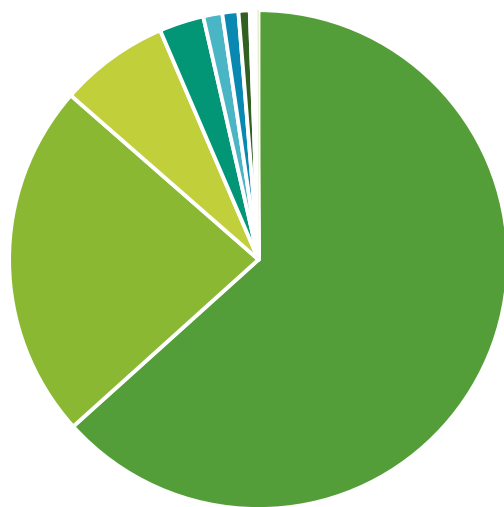

RED VARIETIES

Distribution by province

Ha: 115.777,70
Ac: 286.098,27

58.48%
of the total cultivated surface in Argentina

PROVINCE	Hectares	Acres	% Red
Mendoza	93.368,2	230.722,16	80,64%
San Juan	12.068,6	29.822,72	10,42%
La Rioja	3.386,9	8.369,37	2,93%
Salta	2.481,9	6.133,02	2,14%
Neuquén	1.497,6	3.700,72	1,29%
Catamarca	1.082,0	2.673,73	0,93%
Río Negro	1.015,9	2.510,39	0,88%
La Pampa	236,1	583,43	0,20%
Córdoba	224,5	554,76	0,19%
Tucumán	92,7	229,07	0,08%
Buenos Aires	96,5	238,46	0,08%
Chubut	46,1	113,92	0,04%
Entre Ríos	41,8	103,29	0,04%
Jujuy	38,1	94,15	0,03%
Other provinces	100,8	249,09	0,09%

WHITE VARIETIES

WHITE VARIETIES

Distribution by surface

Ha: **35.845,10**
Ac: **88.576,83**

18,11%
of the total cultivated surface in Argentina

WHITE VARIETIES	Hectares	Acres	%	%
	35.845,10	88.576,83	White	Country
Pedro Giménez	9.587,30	23.691,18	26,75%	4,84%
Torrontés Riojano	7.658,90	18.925,91	21,37%	3,87%
Chardonnay	5.853,90	14.465,57	16,33%	2,96%
Moscatel de Alejandría	2.278,40	5.630,15	6,36%	1,15%
Sauvignon Blanc	1.948,90	4.815,93	5,44%	0,98%
Chenin	1.744,10	4.309,85	4,87%	0,88%
Torrontés Sanjuanino	1.627,80	4.022,46	4,54%	0,82%
Viognier	723,20	1.787,10	2,02%	0,37%
Semillón	639,90	1.581,26	1,79%	0,32%
Torrontés Mendocino	563,30	1.391,97	1,57%	0,28%
Riesling	74,40	183,85	0,21%	0,04%
Other white varieties	3.145,00	7.771,61	8,77%	1,59%

WHITE VARIETIES

Distribution by province

Ha: 35.845,10
Ac: 88.576,83

18,11%
of the total cultivated surface in Argentina

PROVINCE	Hectares	Acres	% White
Mendoza	22701,9	56.098,67	63,33%
San Juan	8282,2	20.466,14	23,11%
La Rioja	2547,1	6.294,14	7,11%
Salta	1036,2	2.560,55	2,89%
Río Negro	442,3	1.092,97	1,23%
Catamarca	374,3	924,93	1,04%
Neuquén	261,1	645,20	0,73%
Buenos Aires	47,8	118,12	0,13%
La Pampa	38,6	95,38	0,11%
Chubut	32,6	80,56	0,09%
Córdoba	32,2	79,57	0,09%
Tucumán	23,3	57,58	0,07%
Entre Ríos	6,9	17,05	0,02%
Jujuy	3,1	7,66	0,01%
Other provinces	15,5	38,30	0,04%