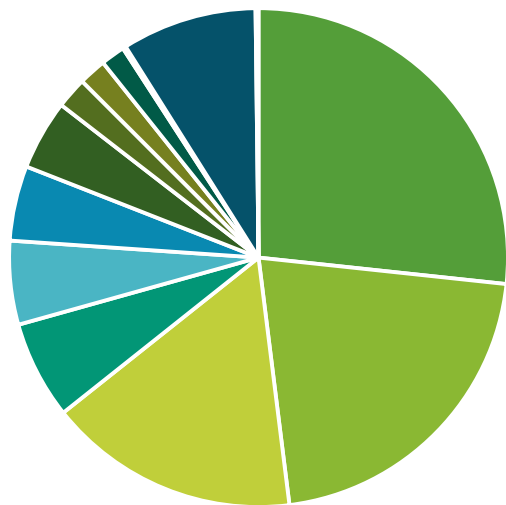

RED VARIETIES

Distribution by province

Ha: 115.777,70
Ac: 286.098,27

58.48%
of the total cultivated surface in Argentina

PROVINCE	Hectares	Acres	% Red
Mendoza	93.368,2	230.722,16	80,64%
San Juan	12.068,6	29.822,72	10,42%
La Rioja	3.386,9	8.369,37	2,93%
Salta	2.481,9	6.133,02	2,14%
Neuquén	1.497,6	3.700,72	1,29%
Catamarca	1.082,0	2.673,73	0,93%
Río Negro	1.015,9	2.510,39	0,88%
La Pampa	236,1	583,43	0,20%
Córdoba	224,5	554,76	0,19%
Tucumán	92,7	229,07	0,08%
Buenos Aires	96,5	238,46	0,08%
Chubut	46,1	113,92	0,04%
Entre Ríos	41,8	103,29	0,04%
Jujuy	38,1	94,15	0,03%
Other provinces	100,8	249,09	0,09%

WHITE VARIETIES

WHITE VARIETIES

Distribution by surface

Ha: **35.845,10**
Ac: **88.576,83**

18,11%
of the total cultivated surface in Argentina

WHITE VARIETIES	Hectares	Acres	%	%
	35.845,10	88.576,83	White	Country
Pedro Giménez	9.587,30	23.691,18	26,75%	4,84%
Torrontés Riojano	7.658,90	18.925,91	21,37%	3,87%
Chardonnay	5.853,90	14.465,57	16,33%	2,96%
Moscatel de Alejandría	2.278,40	5.630,15	6,36%	1,15%
Sauvignon Blanc	1.948,90	4.815,93	5,44%	0,98%
Chenin	1.744,10	4.309,85	4,87%	0,88%
Torrontés Sanjuanino	1.627,80	4.022,46	4,54%	0,82%
Viognier	723,20	1.787,10	2,02%	0,37%
Semillón	639,90	1.581,26	1,79%	0,32%
Torrontés Mendocino	563,30	1.391,97	1,57%	0,28%
Riesling	74,40	183,85	0,21%	0,04%
Other white varieties	3.145,00	7.771,61	8,77%	1,59%

WHITE VARIETIES

Distribution by province

Ha: 35.845,10
Ac: 88.576,83

18,11%
of the total cultivated surface in Argentina

PROVINCE	Hectares	Acres	% White
Mendoza	22701,9	56.098,67	63,33%
San Juan	8282,2	20.466,14	23,11%
La Rioja	2547,1	6.294,14	7,11%
Salta	1036,2	2.560,55	2,89%
Río Negro	442,3	1.092,97	1,23%
Catamarca	374,3	924,93	1,04%
Neuquén	261,1	645,20	0,73%
Buenos Aires	47,8	118,12	0,13%
La Pampa	38,6	95,38	0,11%
Chubut	32,6	80,56	0,09%
Córdoba	32,2	79,57	0,09%
Tucumán	23,3	57,58	0,07%
Entre Ríos	6,9	17,05	0,02%
Jujuy	3,1	7,66	0,01%
Other provinces	15,5	38,30	0,04%