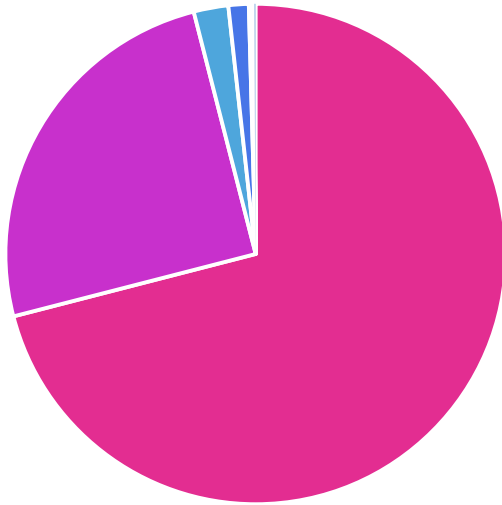

WHITE VARIETIES

Distribution by province

Ha: 35.845,10
Ac: 88.576,83

18,11%
of the total cultivated surface in Argentina

PROVINCE	Hectares	Acres	% White
Mendoza	22701,9	56.098,67	63,33%
San Juan	8282,2	20.466,14	23,11%
La Rioja	2547,1	6.294,14	7,11%
Salta	1036,2	2.560,55	2,89%
Río Negro	442,3	1.092,97	1,23%
Catamarca	374,3	924,93	1,04%
Neuquén	261,1	645,20	0,73%
Buenos Aires	47,8	118,12	0,13%
La Pampa	38,6	95,38	0,11%
Chubut	32,6	80,56	0,09%
Córdoba	32,2	79,57	0,09%
Tucumán	23,3	57,58	0,07%
Entre Ríos	6,9	17,05	0,02%
Jujuy	3,1	7,66	0,01%
Other provinces	15,5	38,30	0,04%

PINK VARIETIES

PINK VARIETIES

Distribution by surface

Ha: **46.342,30**
Ac: **114.516,46**

 **23.41%**
of the total cultivated surface in Argentina

PINK VARIETIES	Hectares	Acres	%	%
	46.342,30	114.516,46	Pink	Country
Cereza	26.195,70	64.732,19	56,53%	13,23%
Criolla Grande	13.347,70	32.983,50	28,80%	6,74%
Criolla Chica	338,40	836,22	0,73%	0,17%
Criolla Mediana	7,50	18,53	0,02%	0,00%
Other pink varieties	6.453,00	15.946,01	13,92%	3,26%

PINK VARIETIES

Distribution by province

Ha: 46.342,30
Ac: 114.516,46

23.41%
of the total cultivated surface in Argentina

PROVINCE	Hectares	Acres	% Pink
Mendoza	32931,8	81.377,77	71,06%
San Juan	11609,5	28.688,24	25,05%
Catamarca	1038,2	2.565,50	2,24%
La Rioja	604,9	1.494,77	1,31%
Río Negro	67,9	167,79	0,15%
Salta	51,7	127,76	0,11%
Chubut	8,3	20,51	0,02%
Tucumán	8,2	20,26	0,02%
Neuquén	5,6	13,84	0,01%
Córdoba	4,5	11,12	0,01%
La Pampa	3,9	9,64	0,01%
Buenos Aires	3,6	8,90	0,01%
Jujuy	0,4	0,99	0,00%
Other provinces	3,8	9,39	0,01%